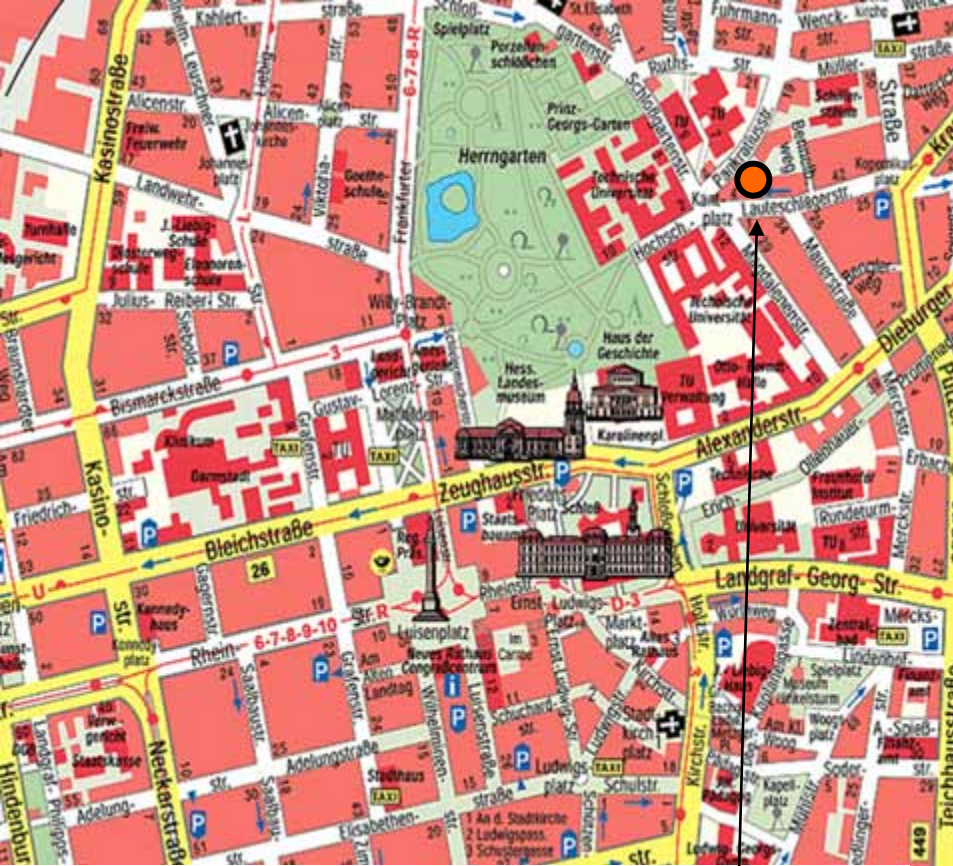

step process management

Lauteschlägerstr. 14, 64289 Darmstadt

Mit dem Auto

Von der A67 und A5:

Sie verlassen die A67 bzw. A5 bei der Ausfahrt Darmstadt und werden dadurch direkt auf der Rheinstraße Richtung Stadtmitte geführt. Sie fahren auf der Rheinstraße geradeaus und gelangen so in den Innenstadtunnel. Im Tunnel halten Sie sich links und biegen bei der nächsten Ampelkreuzung wieder links ab (Cityring). Nun fahren Sie ca. 500m geradeaus, passieren das Schloß und biegen anschließend rechts in die Alexanderstraße und an der nächsten Kreuzung links in die Magdalenenstraße. Die Magdalenenstraße endet am Kantplatz. Von dort aus erreichen Sie step process management über die Lauteschlägerstraße oder über die Pankratiusstraße.

Von der B26:

Sie fahren auf der B26 in die Innenstadt bis zum Schloß. Wenn Sie das Schloß links neben sich sehen, biegen Sie nach rechts in die Alexanderstraße und an der nächsten Kreuzung links in die Magdalenenstraße. Die Magdalenenstraße endet am Kantplatz. Von dort aus erreichen Sie step process management über die Lauteschlägerstraße oder über die Pankratiusstraße.

Mit öffentlichen Verkehrsmitteln

Sie fahren bis Darmstadt Hauptbahnhof. Von dort aus können Sie direkt mit dem H- oder F-Bus bis zur Haltestelle Alexanderstraße/TU fahren und erreichen die Lauteschlägerstraße nach 5 Minuten Fußweg über die Magdalenenstraße. Oder Mauerstraße.